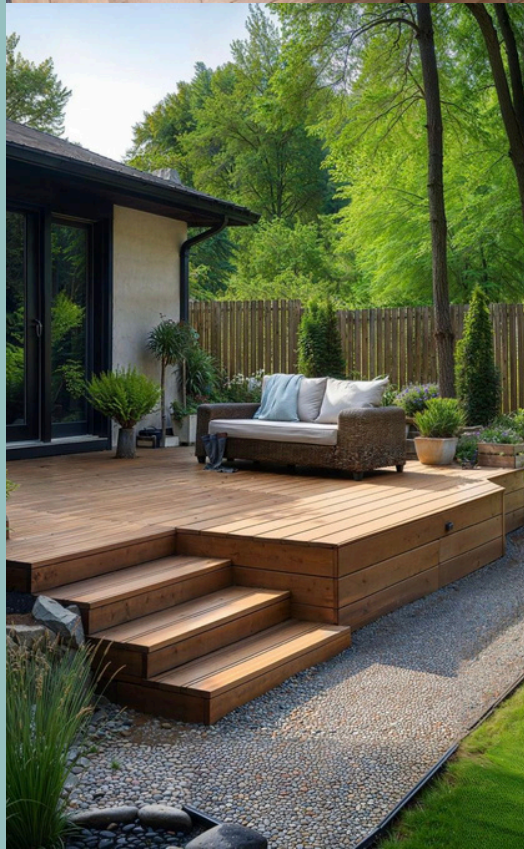

Postes decorativos de WPC para interior y exterior

Aportan modernidad y profundidad a cualquier estructura, ya sea en paredes, techos o divisiones de espacios.

- Versatilidad para usos múltiples
- Material duradero para interior y exterior
- Fácil instalación, ligero y adaptable
- Material sustentable - 70% madera reciclada

WPC Decking

El deck que lo resiste todo

Transforma tu terraza, jardín o área de piscina con nuestros decks de WPC. Una combinación de diseño y durabilidad.

- Impermeable y antideslizante: Ideal para exteriores
- Resistente al sol y la humedad: sin astillas ni deformaciones
- Mantenimiento mínimo
- Instalación rápida